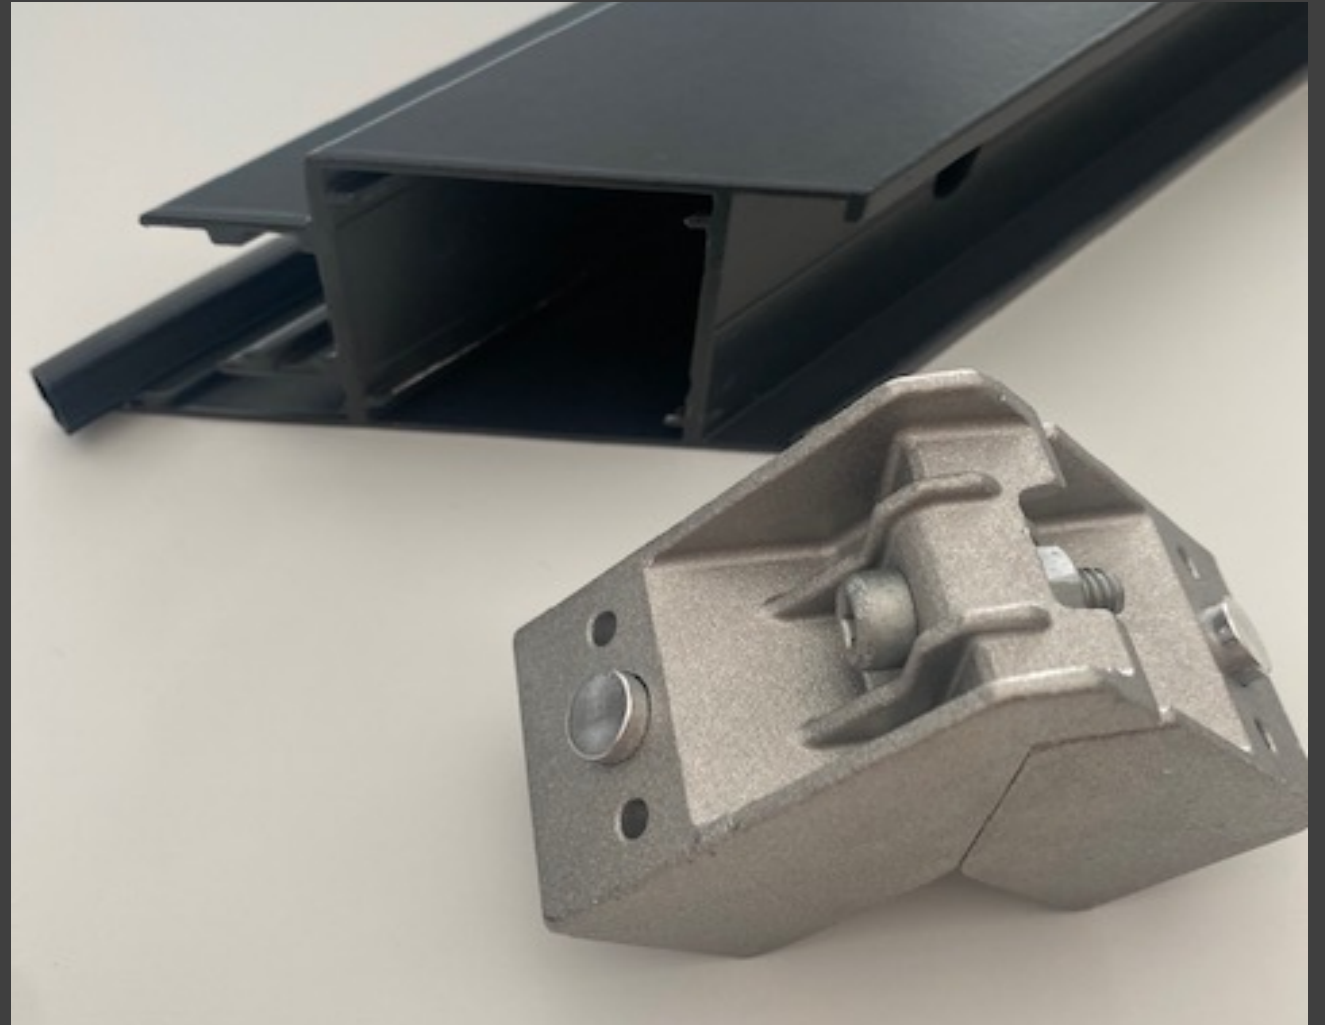

PROFIL ALUMINIOWY

rama skrzydło 40365 /dł. 6020 mm
do panelu 40 mm

- Drzwi jednoskrzydłowe
- Drzwi dwuskrzydłowe
- Drzwi boczne panelowe

dostępne kolory:

- RAL
- Surowy

*dostępne inne wymiary

PRÓG ALUMINIOWY

40380 ANODA

ŁĄCZNIK PROGU 40381

Wymiary:

- Wysokość 12 mm
- Długość od 100 do 600 cm

ZAWIAS WRĘBOWY SWW 120

Zawias wrębowy regulowany,
dwuskrzydłkowy do drzwi

- Regulacja w trzech płaszczyznach
- Dostępny w kolorach RAL,
surowy

ZAMEK DRZWIOWY KS 30

Zaczep płaski

KS 30

KLAMKA DRZWIOWA DGA P20

Dostępne w różnych kolorach
Paleta RAL

DRZWI JEDNOSKRZYDŁOWE

KONSTRUKCJA: Aluminium

WYPEŁNIENIE: Panel 40 mm